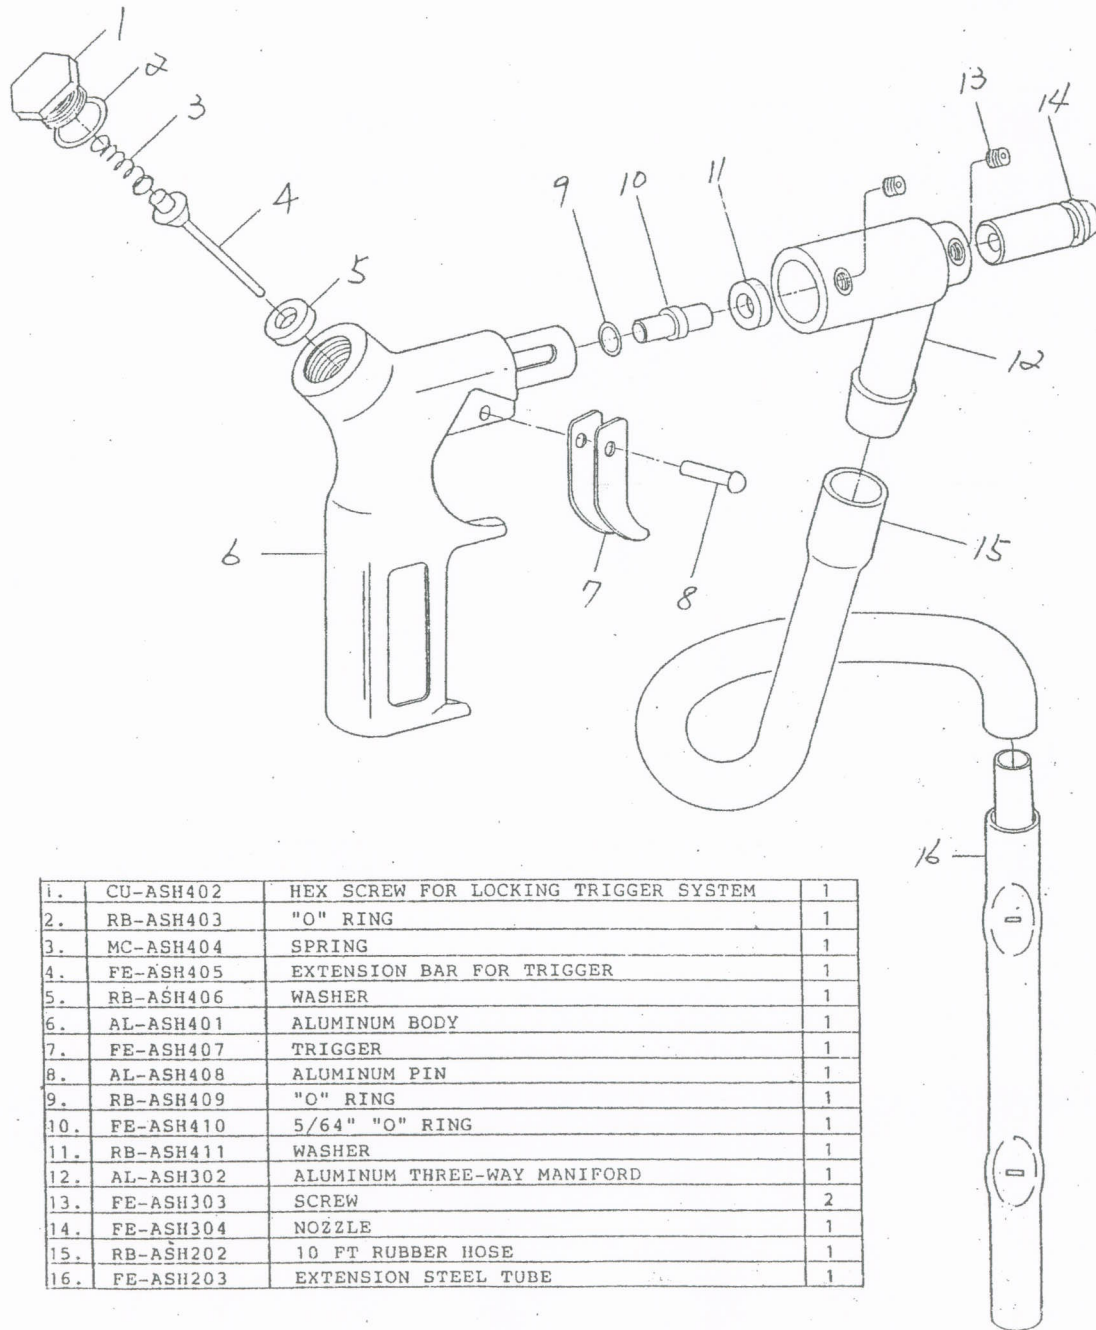

JSG-1068 Sand Blaster

1.	CU-ASH402	HEX SCREW FOR LOCKING TRIGGER SYSTEM	1
2.	RB-ASH403	"O" RING	1
3.	MC-ASH404	SPRING	1
4.	FE-ASH405	EXTENSION BAR FOR TRIGGER	1
5.	RB-ASH406	WASHER	1
6.	AL-ASH401	ALUMINUM BODY	1
7.	FE-ASH407	TRIGGER	1
8.	AL-ASH408	ALUMINUM PIN	1
9.	RB-ASH409	"O" RING	1
10.	FE-ASH410	5/64" "O" RING	1
11.	RB-ASH411	WASHER	1
12.	AL-ASH302	ALUMINUM THREE-WAY MANIFORD	1
13.	FE-ASH303	SCREW	2
14.	FE-ASH304	NOZZLE	1
15.	RB-ASH202	10 FT RUBBER HOSE	1
16.	FE-ASH203	EXTENSION STEEL TUBE	1